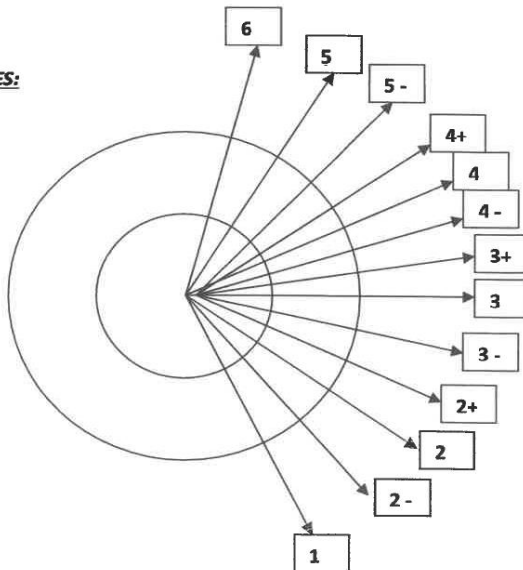

69

RALLY COSTA BRAVA

GIRONA, 19-20 NOV 2021

Page augmentée

Bas depage

GAUCHE = I

DROITE = D

1,2,3,4,5,6 = Courbe de degré, voir diagramme

10,15,20,30,40,50,80,100 = mètres entre les courbes

SUITE = Courbe plus ouverte ⊕

MOINS = Courbe plus serrée ⊖

LONGUE = *la* TRÈS LONG = *Ma* PEU LONG = *pla* PONT = *ra*

COURT = *sa* DOUBLE = *x2* COUPER = *X* PATINE = *PAT*

ATTENTION = *o* INTERIEUR = *INT.* EXTERIEUR = *EXT* AU FOND = *af*

FREIN = *fr* RETARD = *t* PEU RETARD = *pt*

CRETE = *^* SE FERME = *>* S'OUVRE = *<* AU = *u* SIGNE = *↑*

POR = *X* Courbe suivie de près par une autre PARA = *//* Courbe suivie d'une autre

LU TRÈS SOUVENT = Soulignement jaune Km = Couleur Verte

ATTENTION = Couleur orange

PROGRAMME D'ETUDES:

#RallyCostaBrava www.RallyClassics.org