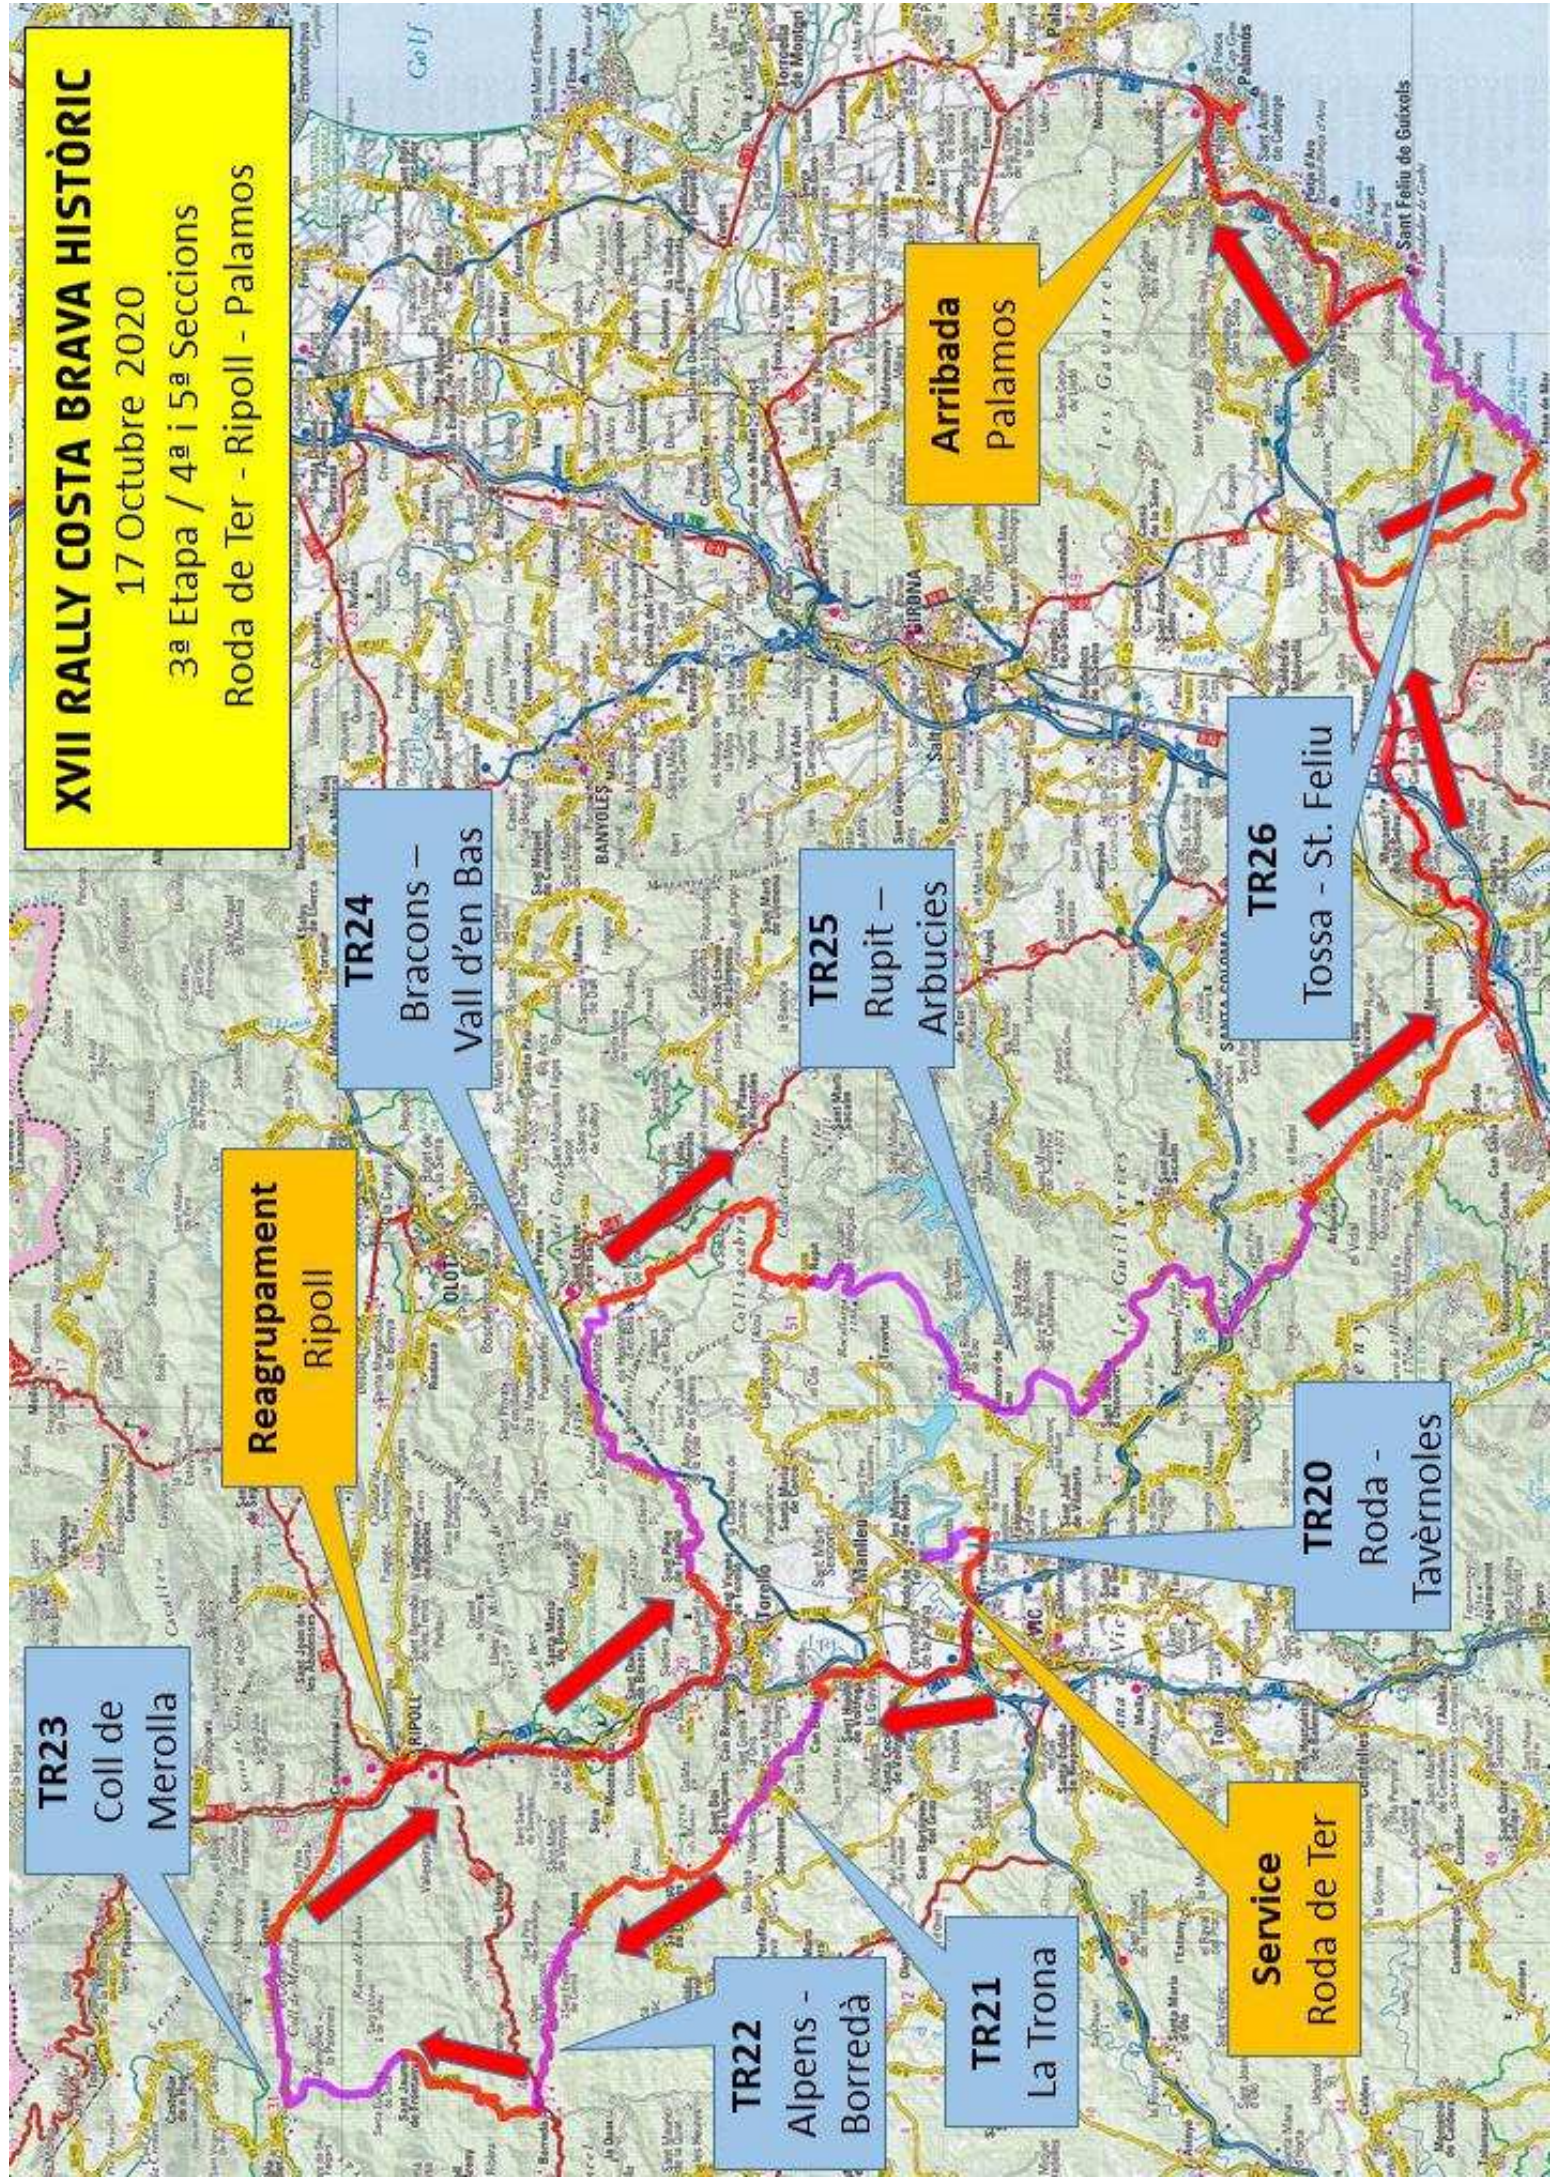

XVII RALLY COSTA BRAVA HISTÒRIC

17 Octubre 2020

3ª Etapa / 4ª Secció

Palamos – Roda de Ter

TR16
Romanyà -
Bruguera

TR17
Vilobí -
Brunyola

TR18
Cladells

TR19
L'Enclusa
- St. Julià

Service
Roda de Ter

Sortida
Palamos

XVII RALLY COSTA BRAVA HISTÒRIC

17 Octubre 2020

3ª Etapa / 4ª i 5ª Seccions

Roda de Ter - Ripoll - Palamos

TR23
Coll de Merolla

Reagrupament
Ripoll

TR24
Bracons - Vall d'en Bas

TR22
Alpens - Borredà

TR25
Rupit - Arbucies

TR21
La Trona

Service
Roda de Ter

TR20
Roda - Tàvèrnoles

Arribada
Palamos

TR26
Tossa - St. Feliu