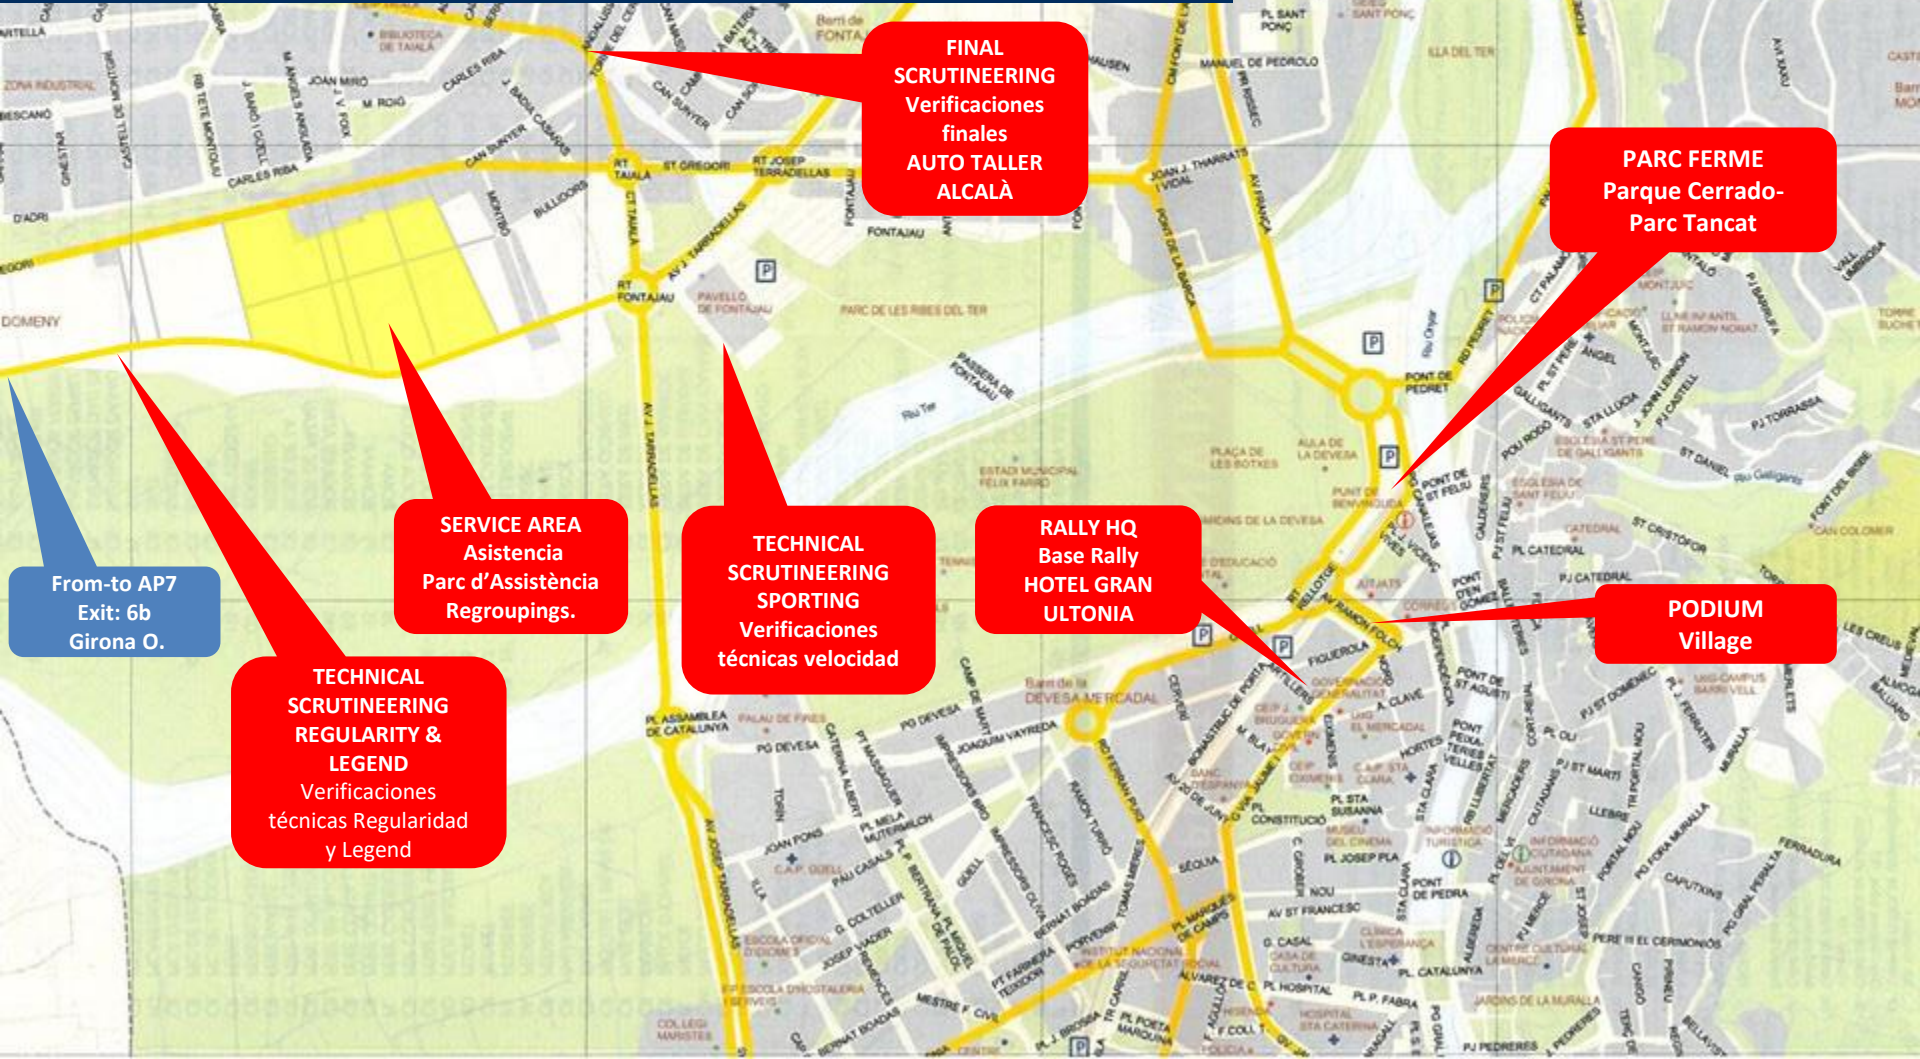

GIRONA, 13-14 MAR 2020

GIRONA

#RallyCostaBrava

www.RallyClassics.org

PORSCHE CENTRO PORSCHE GIRONA

FINAL SCRUTINEERING
Verificaciones finales
AUTO TALLER
ALCALÁ

PARC FERME
Parque Cerrado-
Parc Tancat

SERVICE AREA
Asistencia
Parc d'Assistència
Regroupings.

TECHNICAL SCRUTINEERING SPORTING
Verificaciones técnicas velocidad

RALLY HQ
Base Rally
HOTEL GRAN ULTONIA

PODIUM
Village

TECHNICAL SCRUTINEERING REGULARITY & LEGEND
Verificaciones técnicas Regularidad y Legend

From-to AP7
Exit: 6b
Girona O.